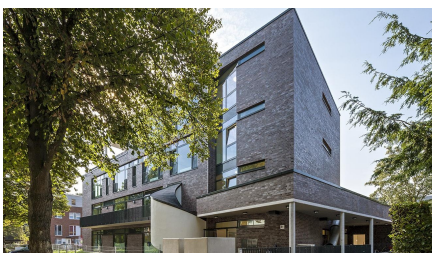

## KINDERTAGESSTÄTTE MIT KOMPETENZZENTRUM

Neubau Kindertagesstätte in Massivbauweise;  
Kellergeschoss mit Tiefgarage. Schlüsselfertige Erstellung  
durch Projektbau Depenbrock.

**Bausumme:** 2,7 Mio. €