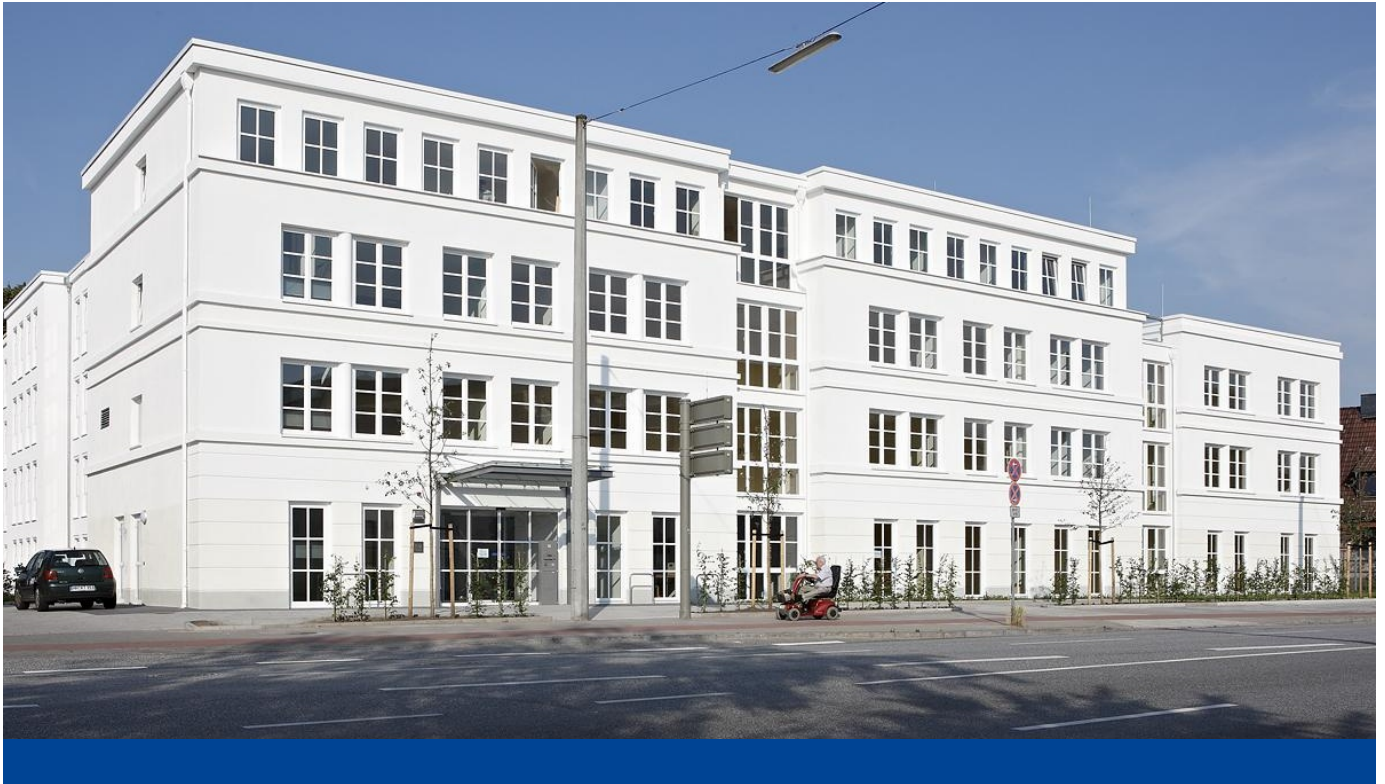

## ALTEN- UND PFLEGEHEIM

Neubau eines Alten- und Pflegeheimes in der Luruper Straße in Hamburg

**Building Costs:** 4,7 Mio. €

**Location:** Hamburg, Germany