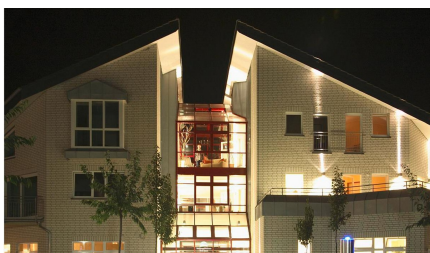

DEPENBROCK

References

WELLNESSWOHNEN EIELSTÄDTER SPITZE

Eigentumswohnungen integriert in einer Gesamtanlage mit Freizeit-, Service und Betreuungsangebot

Building Costs: 10,5 Mio. €

Location: Bad Essen, Germany