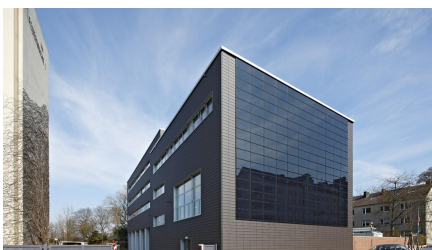

DEPENBROCK

References

FEUERWACHE AACHEN

Neubau und Erweiterung des Verwaltungsgebäudes,
Passivhaus

Building Costs: 4,2 Mio. €

Location: Aachen, Germany