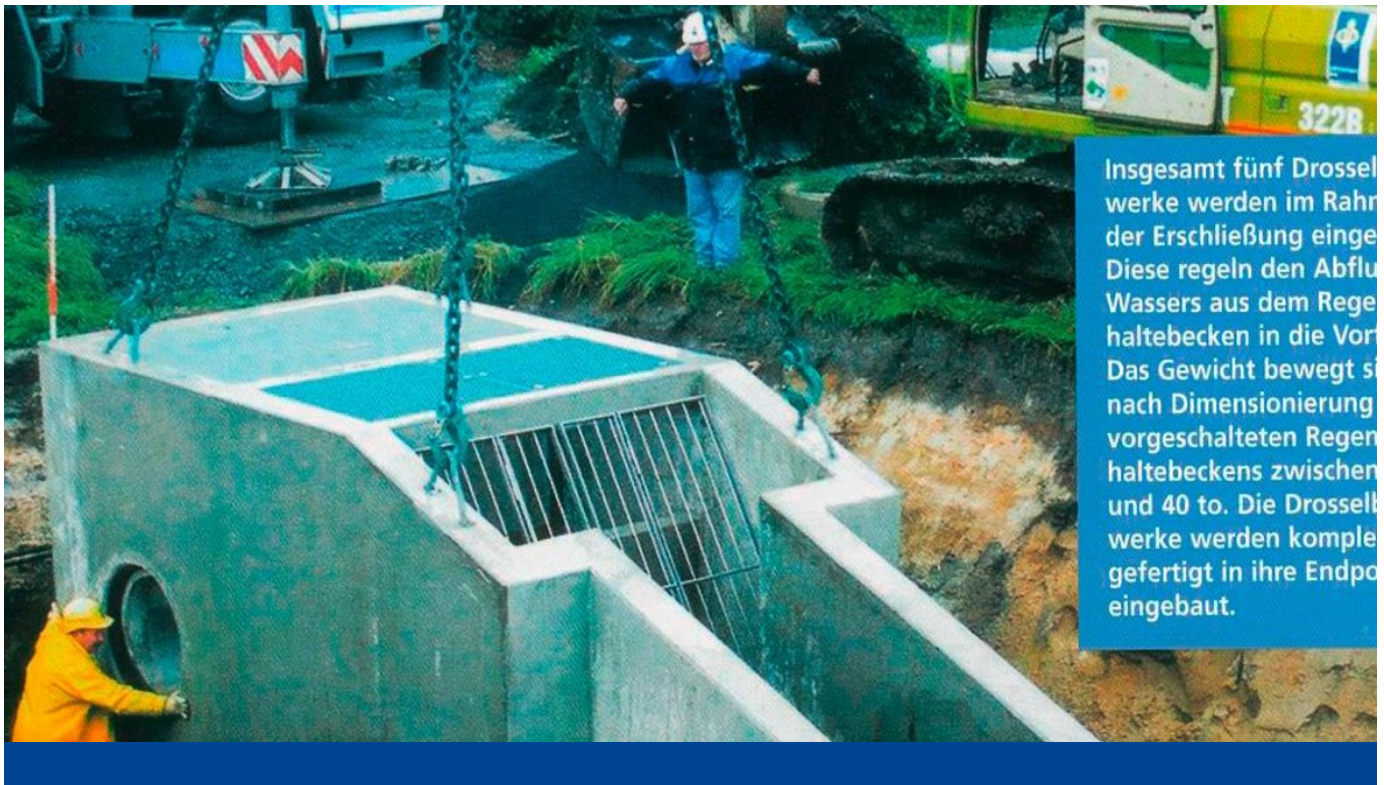

DEPENBROCK

References

MÜNSTER-ALBACHTEN BAUGEBIETE

Erschließung von 30 ha für drei neue Baugebiete

Building Costs: 6,9 Mio. €

Location: Münster, Germany