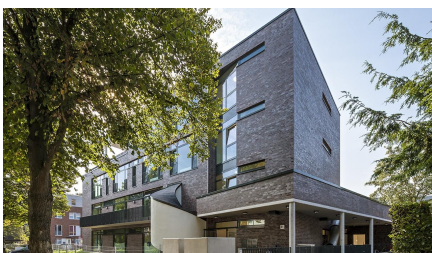

DEPENBROCK

References

KINDERTAGESSTÄTTE MIT KOMPETENZZENTRUM

**Neubau Kindertagesstätte in Massivbauweise;
Kellergeschoss mit Tiefgarage**

Building Costs: 2,7 Mio. €

Location: Hamburg, Germany